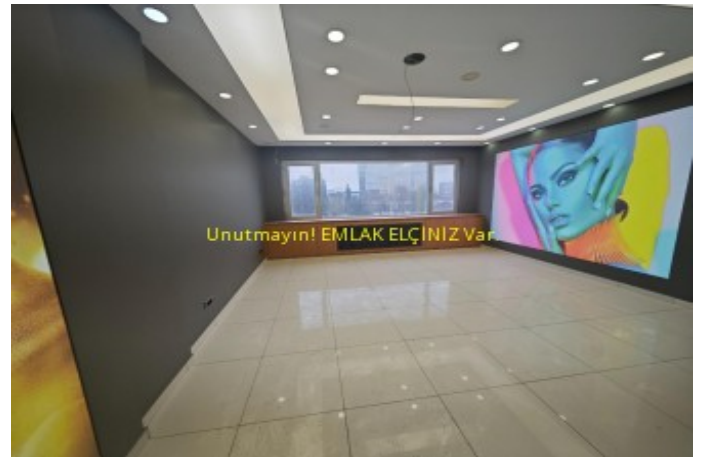

İlan No:f-370920-2387 Ref.No:655674