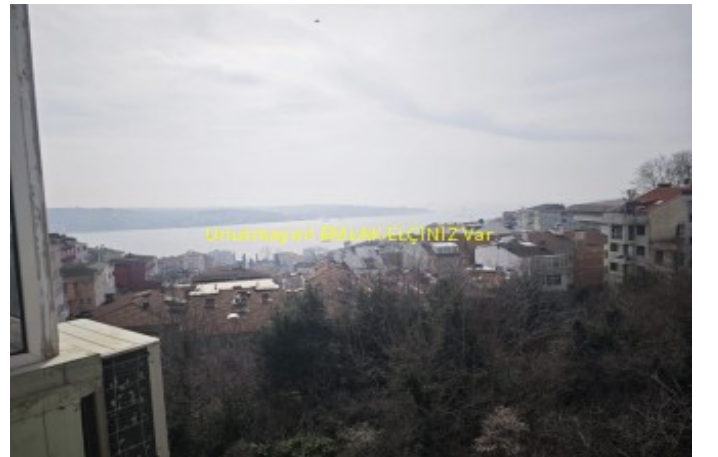

İlan No:f-370920-2373 Ref.No:645767