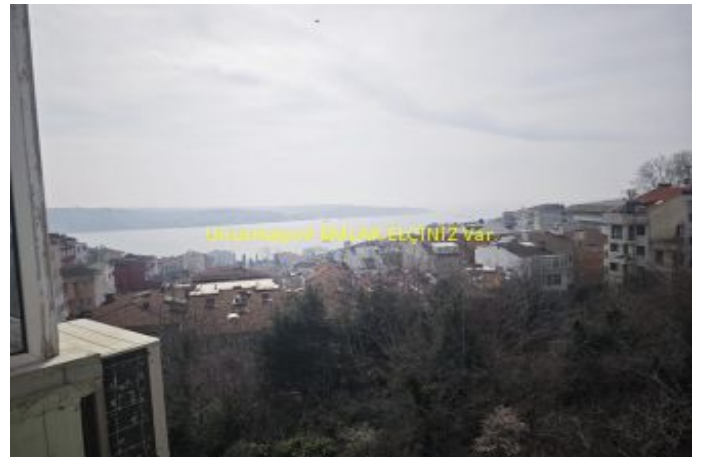

İlan No:f-370920-2373 Ref.No:645767