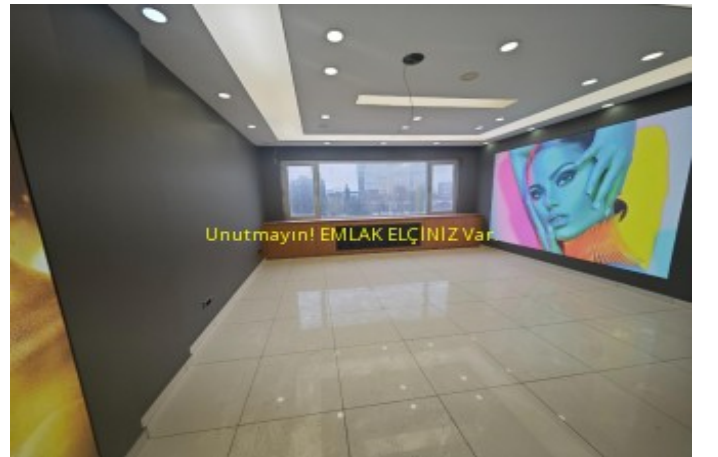

İlan No:f-370920-2387 Ref.No:655674